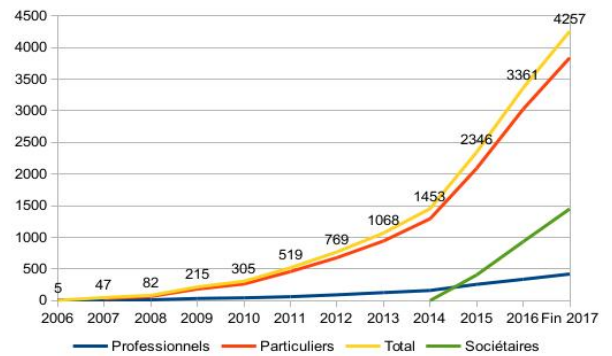

Enercoop Midi-Pyrénées et le réseau national

Chiffres début 2018

Retrouvez tous les chiffres-clés de la coopérative sur midipyrenees.enercoop.org

4 300
Clients EMIP

53 000
réseau

Évolution du périmètre client et du sociétariat

1 500 Sociétaires EMIP

29 000 réseau

10 Coopératives

- 1 coopérative nationale
- 9 coopératives régionales

7 Salariés Emip

150 réseau

30 Producteurs Emip

170 réseau